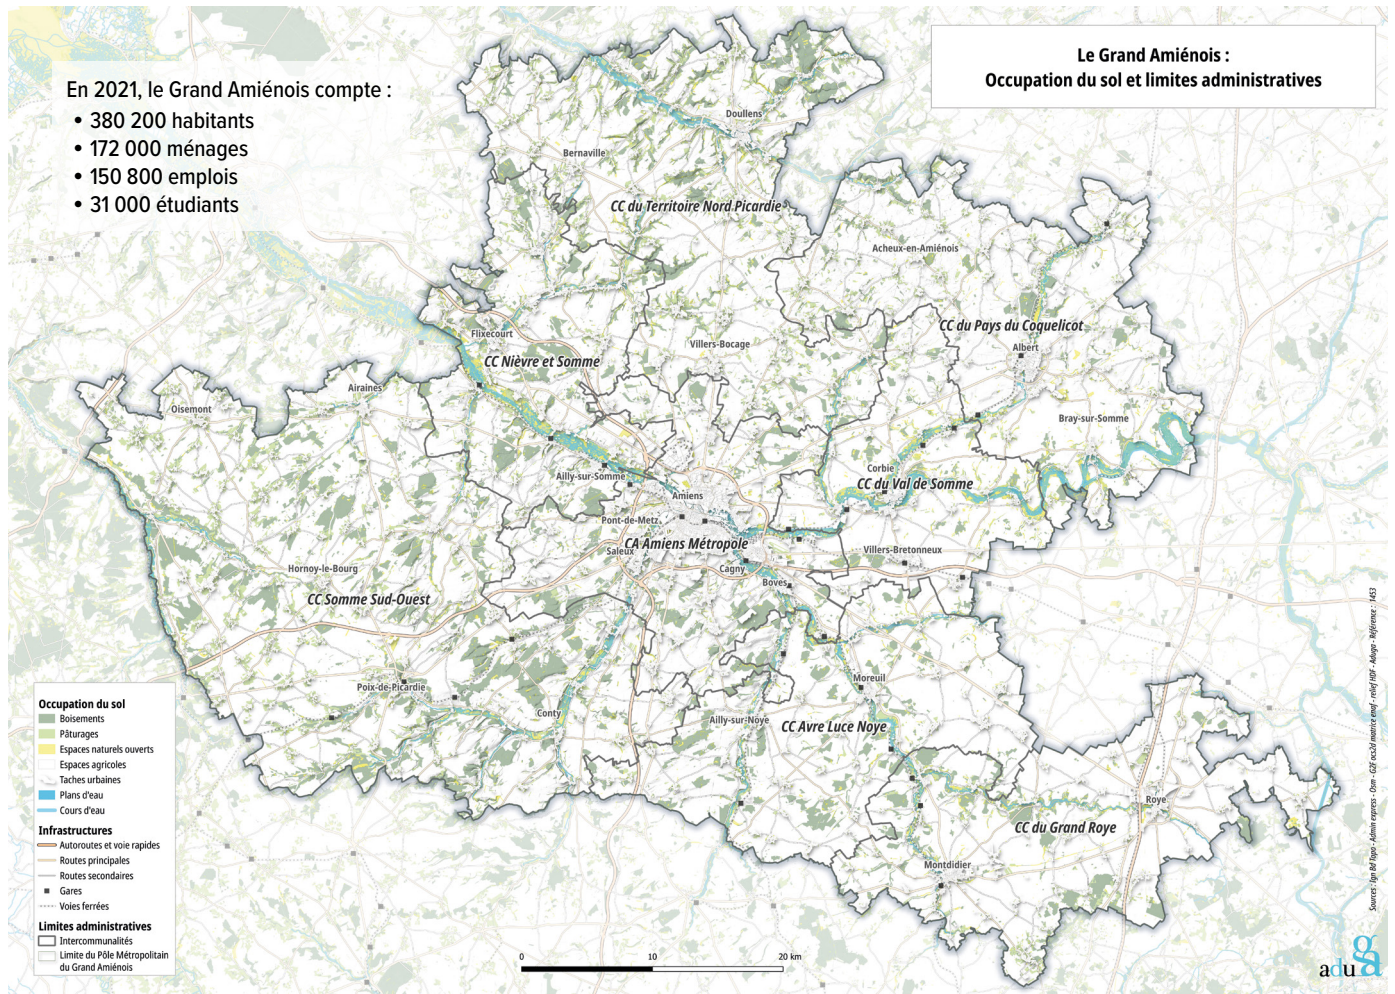

Le Grand Amiénois, un vaste bassin de vie

Les grands chiffres :

3 626 km²   466 communes   8 intercommunalités   3 fleuves (Authie, Somme, Bresle)

Les 466 communes :

COMMUNAUTÉ D'AGGLOMÉRATION AMIENS MÉTROPOLE

COMMUNAUTÉ DE COMMUNES AVRE LUCE NOYE

COMMUNAUTÉ DE COMMUNES DU GRAND ROYE

COMMUNAUTÉ DE COMMUNES NIÈVRE ET SOMME

COMMUNAUTÉ DE COMMUNES DU PAYS DU COQUELICOT

COMMUNAUTÉ DE COMMUNES SOMME SUD-OUEST

COMMUNAUTÉ DE COMMUNES DU TERRITOIRE NORD PICARDIE

Agenville, Authieux, Authieule, Barly, Bavelincourt, Béalcourt, Beaucourt-sur-l'Hallue, Beaumetz, Beauquesne, Beauval, Béhencourt, Bernâtre, Bernaville, Berneuil, Boisbergues, Bonneville, Bouquemaison, Brévillers, Candas, Coisy, Contay, Conteville, Domesmont, Domléger-Longvillers, Douvains, Epécamps, Fieffes-Montrelet, Fivillers, Flesselles, Fréchencourt, Frohen-sur-Authie, Gézaincourt, Gorges, Grouches-Luchuel, Hem-Hardival, Heuzecourt, Hiermont, Humbercourt, La Vicogne, Le Meillard, Longueville, Luceux, Maizicourt, Mézerolles, Mirvaux, Moliens-au-Bois, Montigny-lès-Jongleurs, Montigny-sur-l'Hallue, Montonvillers, Naours, Neuville, Ocoches, Outrebois, Pierrot, Prouville, Rainneville, Remaisnil, Rubempré, Saint-Acheul, Saint-Gratien, Talmas, Terramesnil, Vadencourt, Villers-Bocage, Wargnies

COMMUNAUTÉ DE COMMUNES DU VAL DE SOMME

Aubigny, Baizieux, Bonnay, Bresle, Bussy-lès-Daours, Cachy, Cerisy, Chipilly, Corbie, Daours, Fouillois, Franvillers, Gentelles, Hamet, Heilly, Hénencourt, Lahoussaye, Lamotte-Brebière, Lamotte-Warfusée, Le Hamel, Marcelcave, Méricourt-l'Abbé, Morcourt, Pont-Noyelles, Ribemont-sur-Ancre, Sailly-Laurette, Sailly-le-Sec, Treux, Vaire-sous-Corbie, Vaux-sur-Somme, Vecquemont, Villers-Bretonneux, Warloy-Bailon

➔ Concertation avec le public sur le SCoT du Grand Amiénois